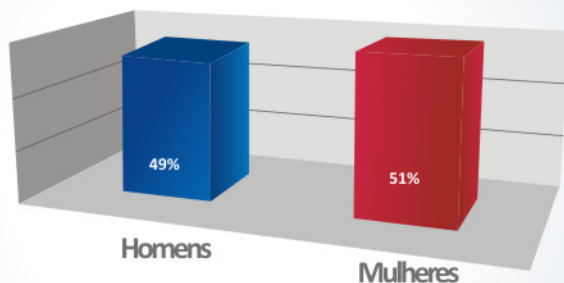

Perfil do Leitor do Jornal Ipanema

Os mais de 100.000 leitores do Jornal Ipanema já estão se habituando a buscar nas páginas do Noticiário e dos Cadernos Classificados de Veículos, Imóveis e Negócios e Oportunidades as melhores chances para comprar e vender produtos e serviços.

Pesquisa

DIVISÃO DE LEITORES POR SEXO

FORNTE IPSUS MARPLAN - 2008

DIVISÃO DE LEITORES POR IDADE

FORNTE IPSUS MARPLAN - 2008

DIVISÃO DE LEITORES POR CLASSE SOCIAL

FORNTE IPSUS MARPLAN - 2008

Dezembro/08