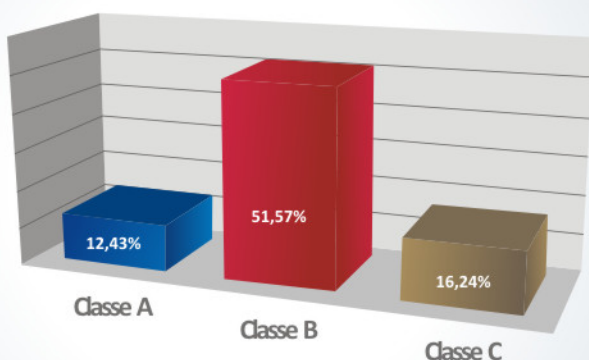

Perfil do Leitor do Jornal Ipanema

Os mais de 100.000 leitores do Jornal Ipanema já estão se habituando a buscar nas páginas do Noticiário e dos Cadernos Classificados de Veículos, Imóveis e Negócios e Oportunidades as melhores chances para comprar e vender produtos e serviços.

Pesquisa

DIVISÃO DE LEITORES POR SEXO

FORNTE IPSUS MARPLAN - 2008

DIVISÃO DE LEITORES POR IDADE

FORNTE IPSUS MARPLAN - 2008

DIVISÃO DE LEITORES POR CLASSE SOCIAL

FORNTE IPSUS MARPLAN - 2008

Dezembro/08